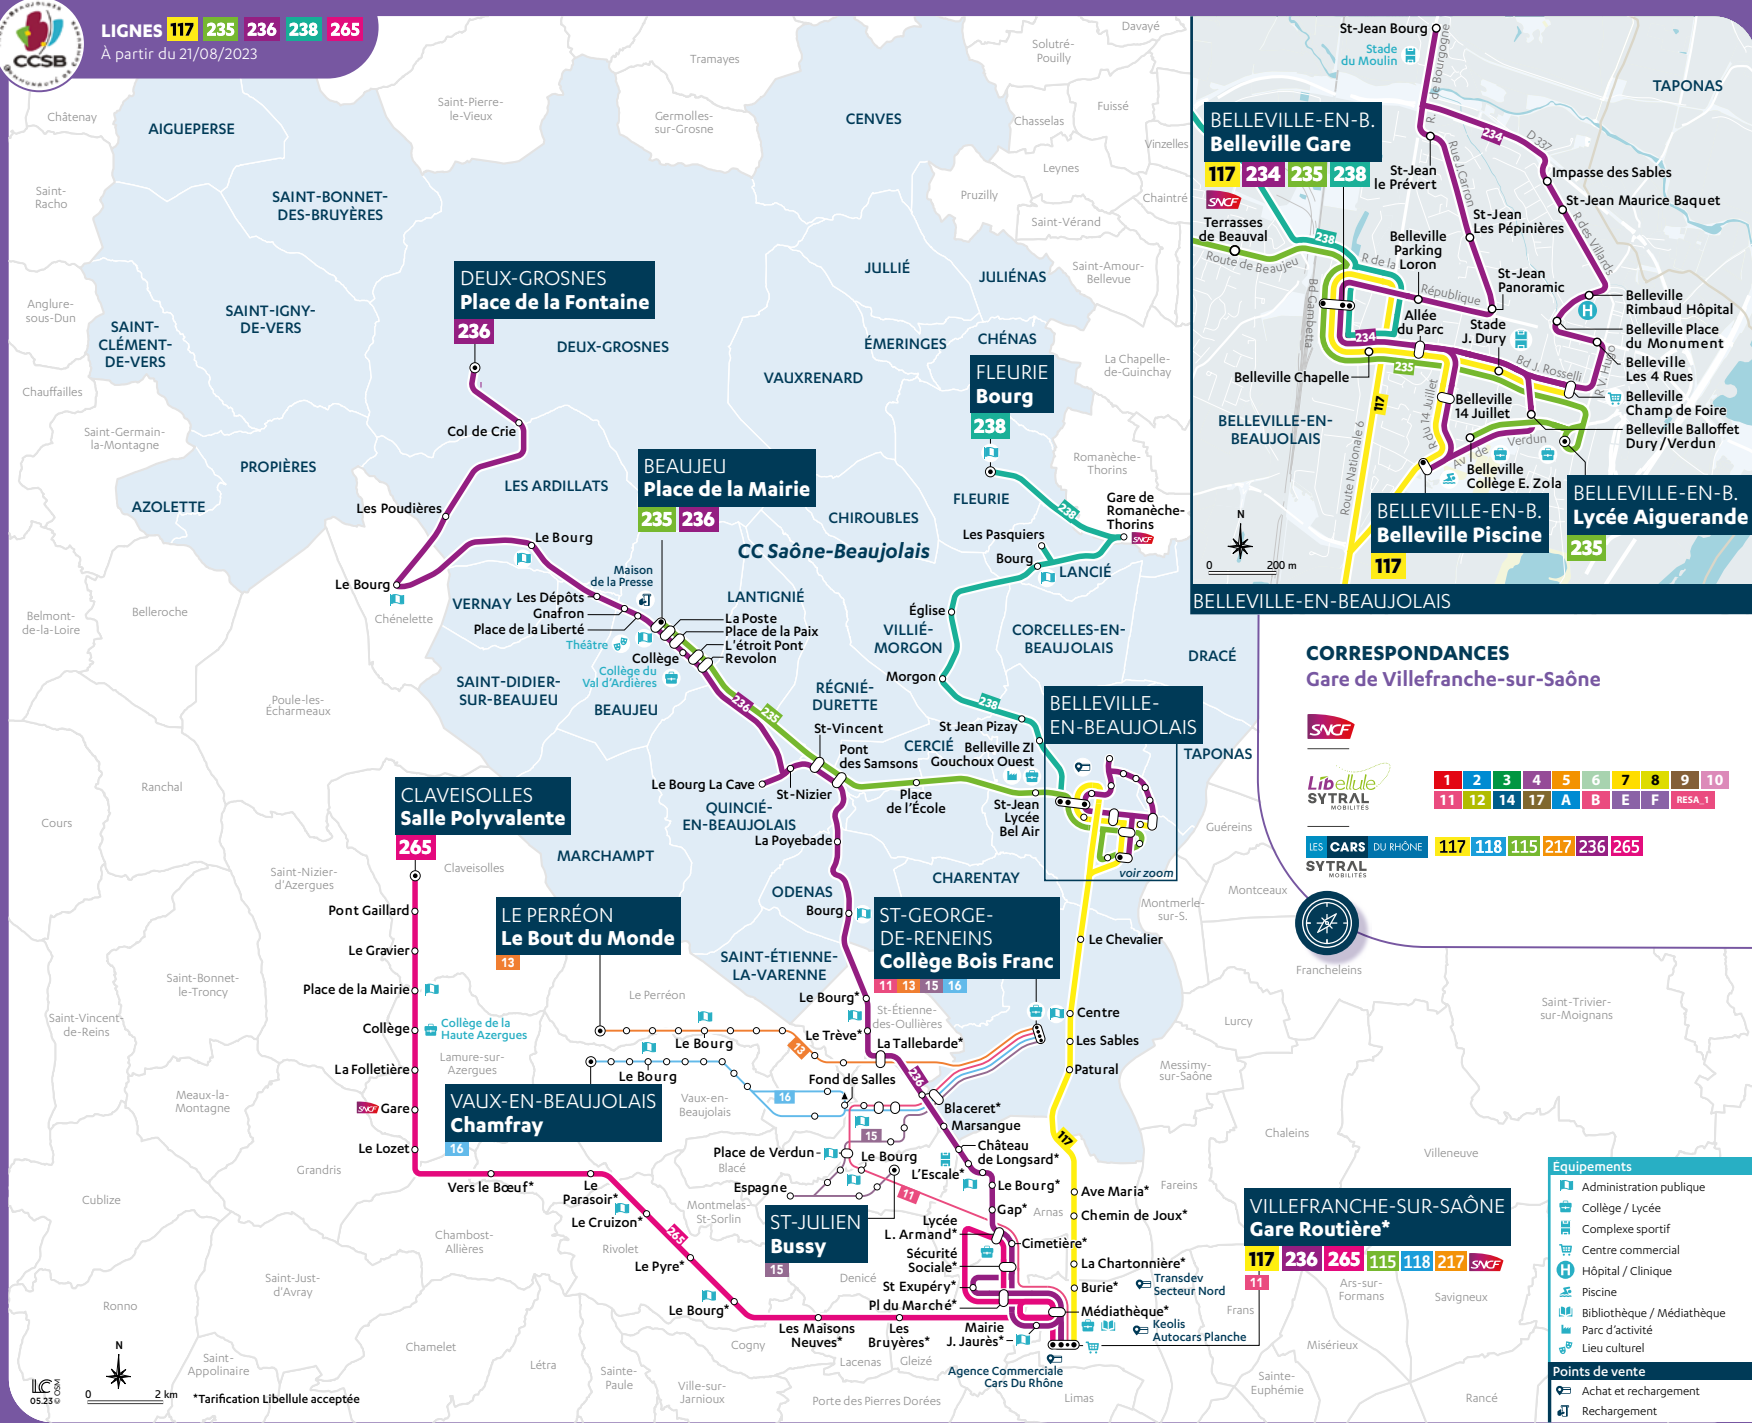

SAÔNE BEAUJOLAIS

Lignes régulières
**117.235.236.
238.265**

- Horaires renforcés
- Nouveaux arrêts desservis
- Les lignes circulent le week-end

117 BELLEVILLE-EN-BEAUJOLAIS <> VILLEFRANCHE-SUR-SAÔNE
Belleville-en-Beaujolais <> Villefranche (Gare) : 45 min

235 BELLEVILLE-EN-BEAUJOLAIS <> BEAUJEU
Belleville-en-Beaujolais <> Beaujeu : 15 min

236 VILLEFRANCHE-SUR-SAÔNE <> BEAUJEU • DEUX-GROSNES
Deux-Grosnes <> Villefranche (Gare) : 1h15
Beaujeu <> Villefranche (Gare) : 50 min

265 VILLEFRANCHE-SUR-SAÔNE <> CLAVEISOLLES
Claveisolles <> Villefranche (Gare) : 1h

• Nouvelle ligne avec 4 allers retours par jour de 06h25 à 19h15 qui dessert 5 communes, 2 gares SNCF : Romanèches-Thorins et Belleville-en-Beaujolais et une zone industrielle. La ligne fonctionne également pendant les vacances et le samedi.

238 FLEURIE <> BELLEVILLE-EN-BEAUJOLAIS
Fleurie <> Romanèche-Thorins : 5 min
Fleurie <> Belleville-en-Beaujolais : 28 min

> Fiches horaires disponibles sur carsdurhone.fr

PRINCIPAUX PÔLES DE LOISIRS ET D'ACTIVITÉS DESSERVIS

- **Arnas** : Palais des sports de l'Escale
- **Beaujeu** : Théâtre
- **Belleville-en-Beaujolais** : Hôpital, stade J. Dury, stade du Moulin, piscine, zones commerçantes, ZI Gouchoux Ouest
- **Villefranche-sur-Saône** : Médiathèque, zones commerçantes, gare routière

CORRESPONDANCES Gare de Villefranche-sur-Saône

SNCF

Libellule SYTRAL MOBILITÉS

1	2	3	4	5	6	7	8	9	10
11	12	14	17	A	B	E	F	RESA	1

LES CARS DU RHÔNE 117 118 115 217 236 265 SYTRAL MOBILITÉS

1. **Équipements**
2. Administration publique
   - Collège / Lycée
   - Complexe sportif
   - Centre commercial
   - Hôpital / Clinique
   - Piscine
   - Bibliothèque / Médiathèque
   - Parc d'activité
   - Lieu culturel
3. **Points de vente**
4. Achat et rechargement
   - Rechargement