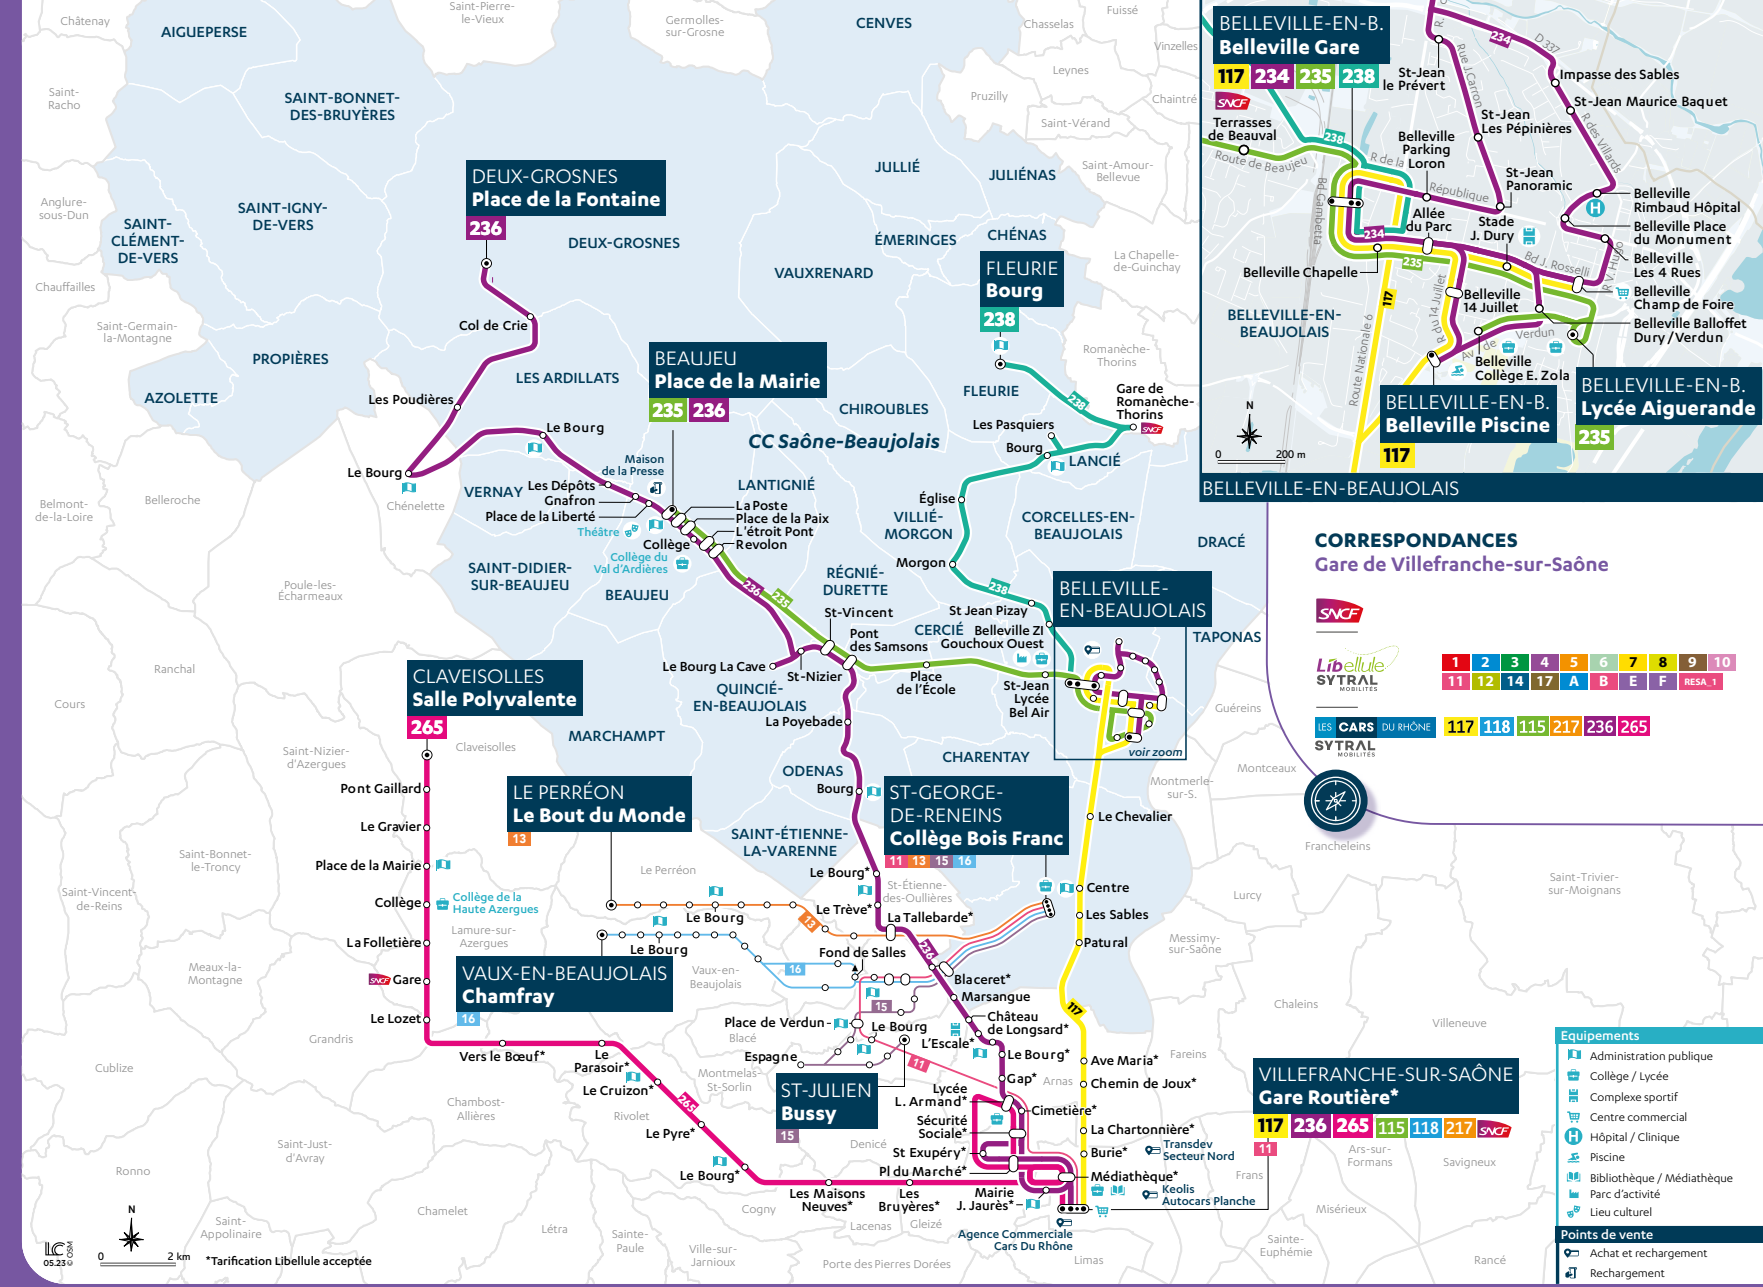

- Horaires renforcés
- Nouveaux arrêts desservis
- Les lignes circulent le week-end

117 BELLEVILLE-EN-BEAUJOLAIS <> VILLEFRANCHE-SUR-SAÔNE
Belleville-en-Beaujolais <> Villefranche (Gare) : 45 min

235 BELLEVILLE-EN-BEAUJOLAIS <> BEAUJEU
Belleville-en-Beaujolais <> Beaujeu : 15 min

236 VILLEFRANCHE-SUR-SAÔNE <> BEAUJEU • DEUX-GROSNES
Deux-Grosnes <> Villefranche (Gare) : 1h15
Beaujeu <> Villefranche (Gare) : 50 min

265 VILLEFRANCHE-SUR-SAÔNE <> CLAVEISOLLES
Claveisolles <> Villefranche (Gare) : 1h

• Nouvelle ligne avec 4 allers retours par jour de 06h25 à 19h15 qui dessert 5 communes, 2 gares SNCF : Romanèches-Thorins et Belleville-en-Beaujolais et une zone industrielle. La ligne fonctionne également pendant les vacances et le samedi.

238 FLEURIE <> BELLEVILLE-EN-BEAUJOLAIS
Fleurie <> Romanèche-Thorins : 5 min
Fleurie <> Belleville-en-Beaujolais : 28 min

> Fiches horaires disponibles sur carsdurhone.fr

PRINCIPAUX PÔLES DE LOISIRS ET D'ACTIVITÉS DESSERVIS

- **Arnas** : Palais des sports de l'Escalé
- **Beaujeu** : Théâtre
- **Belleville-en-Beaujolais** : Hôpital, stade J. Dury, stade du Moulin, piscine, zones commerçantes, ZI Gouchoux Ouest
- **Villefranche-sur-Saône** : Médiathèque, zones commerçantes, gare routière

LIGNES 117 235 236 238 265
À partir du 21/08/2023

CORRESPONDANCES Gare de Villefranche-sur-Saône

SNCF

Libellule SYTRAL

1	2	3	4	5	6	7	8	9	10
11	12	14	17	A	B	E	F	RESA_1	

LES CARS DU RHÔNE 117 118 115 217 236 265

SYTRAL

VILLEFRANCHE-SUR-SAÔNE Gare Routière*

117 236 265 115 118 217 SNCF
11

1. **Equipements**
2. Administration publique
   - Collège / Lycée
   - Complexe sportif
   - Centre commercial
   - Hôpital / Clinique
   - Piscine
   - Bibliothèque / Médiathèque
   - Parc d'activité
   - Lieu culturel
3. **Points de vente**
4. Achat et rechargement
   - Rechargement